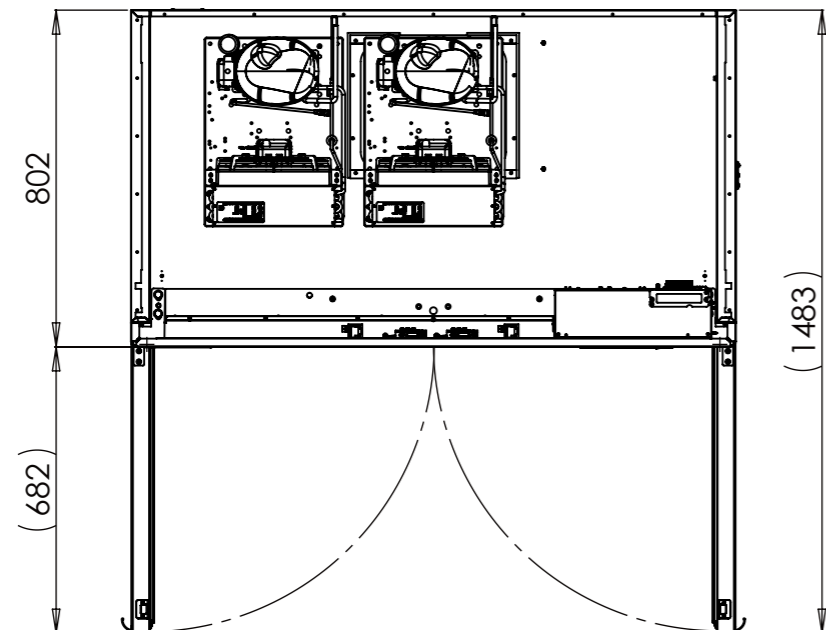

MAX. FOOT EXCURSION +55 mm

SECTION A-A

<p>fiocchetti THE COLD MANUFACTURER</p>	<p>EMOTECA TWIN 1500 ECT-F TOUCH DMW1502</p>	
<p>Classe di tolleranza richiesta "m" secondo UNI EN 227681, a meno di diversa indicazione da disegno. Fiocchetti si riserva a termini di legge la proprietà del presente disegno con divieto di riprodurlo o comunicato a terzi senza sua autorizzazione. Le immagini hanno scopo puramente dimostrativo. Le caratteristiche e gli accessori del prodotto possono differire in base a modello e applicazione.</p> <p>Allowed tolerance class 'm' according to EN 227681, unless otherwise specified in the drawing. Fiocchetti retains ownership of this design in accordance with the law. It is forbidden to reproduce or forward it to third parties without permission. Images are for demonstration purposes only. Product features and accessories may differ according to model type and application.</p>	<p>Classe de tolérance "m" selon UNI EN 227681, sauf indication contraire sur la fiche. Fiocchetti se réserve la propriété de cette fiche avec interdiction de sa reproduction ou communication à des tiers, sans autorisation de l'auteur. Les images sont uniquement à des fins de démonstration. Les caractéristiques du produit et les accessoires peuvent différer selon le modèle et l'application.</p> <p>Clase de tolerancia "m" según UNI EN 227681, a menos que se indique lo contrario en la ficha. Fiocchetti reserva la propiedad de esta ficha con prohibición de su reproducción o comunicación a terceros, sin autorización. Las imágenes son sólo para fines de demostración. Las características y accesorios del producto pueden diferir según el modelo y la aplicación.</p>	