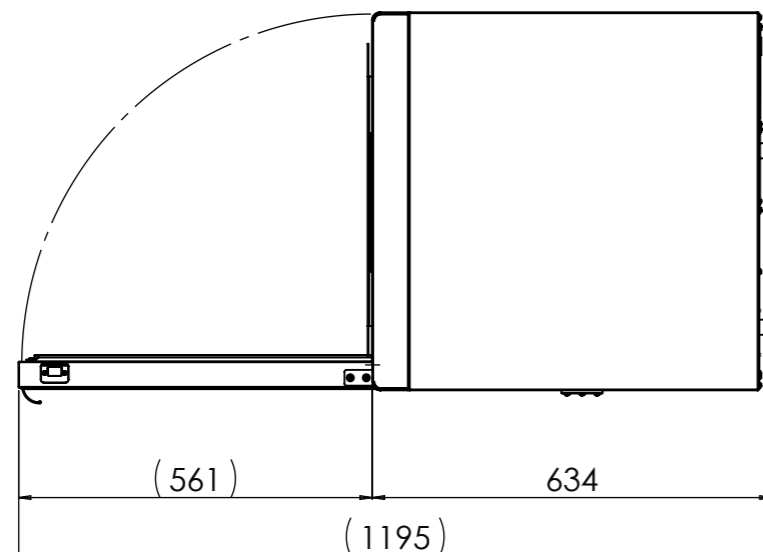

SECTION A-A

fiocchetti
THE COLD MANUFACTURER

EMOTECA TWIN 250 ECT-F TOUCH |) U W

Classe di tolleranza richiesta "m" secondo UNI EN 227681, a meno di diversa indicazione da disegno. Fiocchetti si riserva a termini di legge la proprietà del presente disegno con divieto di riprodurlo o comunicato a terzi senza sua autorizzazione. Le immagini hanno scopo puramente dimostrativo. Le caratteristiche e gli accessori del prodotto possono differire in base a modello e applicazione.