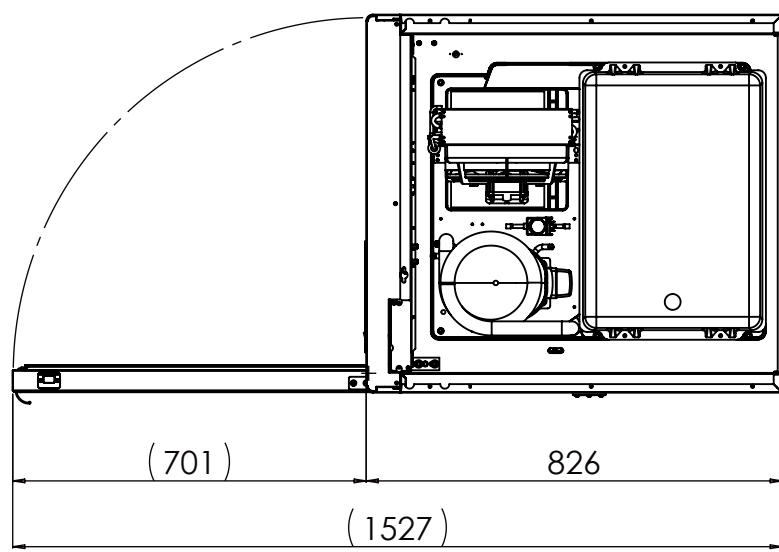

MAX. FOOT EXCURSION +45mm

SECTION A-A

<p>fiocchetti THE COLD MANUFACTURER</p>	<p>CROMATOGRAFIA 700 ECT-F TOUCH CRM0702</p>	
<p>Classe di tolleranza richiesta "m" secondo UNI EN 227681, a meno di diversa indicazione da disegno. Fiocchetti si riserva a termini di legge la proprietà del presente disegno con divieto di riprodurlo o comunicato a terzi senza sua autorizzazione. Le immagini hanno scopo puramente dimostrativo. Le caratteristiche e gli accessori del prodotto possono differire in base a modello e applicazione.</p>	<p>Allowed tolerance class 'm' according to EN 227681, unless otherwise specified in the drawing. Fiocchetti retains ownership of this design in accordance with the law. It is forbidden to reproduce or forward it to third parties without permission. Images are for demonstration purposes only. Product features and accessories may differ according to model type and application.</p>	<p>Classe de tolérance "m" selon UNI EN 227681, sauf indication contraire sur la fiche. Fiocchetti se réserve la propriété de cette fiche avec interdiction de sa reproduction ou communication à des tiers, sans autorisation de l'auteur. Les images sont uniquement à des fins de démonstration. Les caractéristiques du produit et les accessoires peuvent différer selon le modèle et l'application.</p>
<p>Allowed tolerance class 'm' according to EN 227681, unless otherwise specified in the drawing. Fiocchetti retains ownership of this design in accordance with the law. It is forbidden to reproduce or forward it to third parties without permission. Images are for demonstration purposes only. Product features and accessories may differ according to model type and application.</p>	<p>Allowed tolerance class 'm' according to EN 227681, unless otherwise specified in the drawing. Fiocchetti retains ownership of this design in accordance with the law. It is forbidden to reproduce or forward it to third parties without permission. Images are for demonstration purposes only. Product features and accessories may differ according to model type and application.</p>	<p>Clase de tolerancia "m" según UNI EN 227681, a menos que se indique lo contrario en la ficha. Fiocchetti reserva la propiedad de esta ficha con prohibición de su reproducción o comunicación a terceros, sin autorización. Las imágenes son sólo para fines de demostración. Las características y accesorios del producto pueden diferir según el modelo y la aplicación.</p>