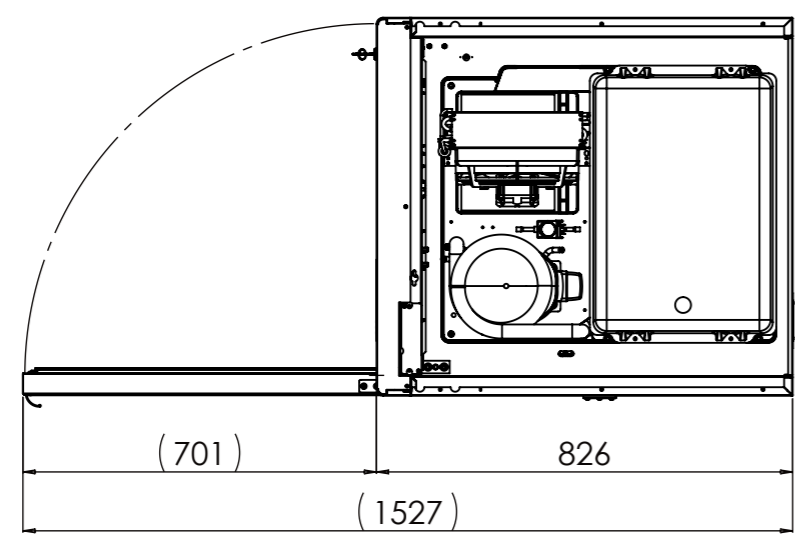

MAX. FOOT EXCURSION +45 mm

SECTION A-A

	<p>CROMATOGRAFIA 700 ECT-F CRM0701 CROMATOGRAFIA 700 ECT-F PLUS CRM0703</p>	
<p>Classe di tolleranza richiesta "m" secondo UNI EN 227681, a meno di diversa indicazione da disegno. Fiocchetti si riserva a termini di legge la proprietà del presente disegno con divieto di riprodurlo o comunicato a terzi senza sua autorizzazione. Le immagini hanno scopo puramente dimostrativo. Le caratteristiche e gli accessori del prodotto possono differire in base a modello e applicazione.</p>	<p>Allowed tolerance class 'm' according to EN 227681, unless otherwise specified in the drawing. Fiocchetti retains ownership of this design in accordance with the law. It is forbidden to reproduce or forward it to third parties without permission. Images are for demonstration purposes only. Product features and accessories may differ according to model type and application.</p>	<p>Classe de tolérance "m" selon UNI EN 227681, sauf indication contraire sur la fiche. Fiocchetti se réserve la propriété de cette fiche avec interdiction de sa reproduction ou communication à des tiers, sans autorisation de l'auteur. Les images sont uniquement à des fins de démonstration. Les caractéristiques du produit et les accessoires peuvent différer selon le modèle et l'application.</p>
<p>Allowed tolerance class 'm' according to EN 227681, unless otherwise specified in the drawing. Fiocchetti retains ownership of this design in accordance with the law. It is forbidden to reproduce or forward it to third parties without permission. Images are for demonstration purposes only. Product features and accessories may differ according to model type and application.</p>	<p>Allowed tolerance class 'm' according to EN 227681, unless otherwise specified in the drawing. Fiocchetti retains ownership of this design in accordance with the law. It is forbidden to reproduce or forward it to third parties without permission. Images are for demonstration purposes only. Product features and accessories may differ according to model type and application.</p>	<p>Clase de tolerancia "m" según UNI EN 227681, a menos que se indique lo contrario en la ficha. Fiocchetti reserva la propiedad de esta ficha con prohibición de su reproducción o comunicación a terceros, sin autorización. Las imágenes son sólo para fines de demostración. Las características y accesorios del producto pueden diferir según el modelo y la aplicación.</p>