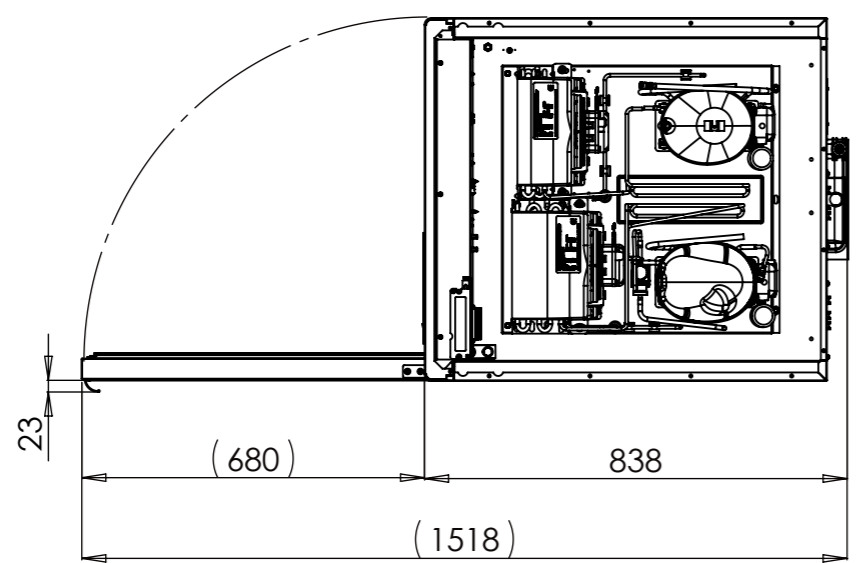

MAX. FOOT EXCURSION +45mm

SECTION A-A

<p>fiocchetti THE COLD MANUFACTURER</p>	<p>PLASMA-VISION 2T 702 ECT-F TOUCH DMD0702</p>	
<p>Classe di tolleranza richiesta "m" secondo UNI EN 227681, a meno di diversa indicazione da disegno. Fiocchetti si riserva a termini di legge la proprietà del presente disegno con divieto di riprodurlo o comunicato a terzi senza sua autorizzazione. Le immagini hanno scopo puramente dimostrativo. Le caratteristiche e gli accessori del prodotto possono differire in base a modello e applicazione.</p>	<p>Classe de tolérance "m" selon UNI EN 227681, sauf indication contraire sur la fiche. Fiocchetti se réserve la propriété de cette fiche avec interdiction de sa reproduction ou communication à des tiers, sans autorisation de l'auteur. Les images sont uniquement à des fins de démonstration. Les caractéristiques du produit et les accessoires peuvent différer selon le modèle et l'application.</p>	
<p>Allowed tolerance class 'm' according to EN 227681, unless otherwise specified in the drawing. Fiocchetti retains ownership of this design in accordance with the law. It is forbidden to reproduce or forward it to third parties without permission. Images are for demonstration purposes only. Product features and accessories may differ according to model type and application.</p>	<p>Clase de tolerancia "m" según UNI EN 227681, a menos que se indique lo contrario en la ficha. Fiocchetti reserva la propiedad de esta ficha con prohibición de su reproducción o comunicación a terceros, sin autorización. Las imágenes son sólo para fines de demostración. Las características y accesorios del producto pueden diferir según el modelo y la aplicación.</p>	