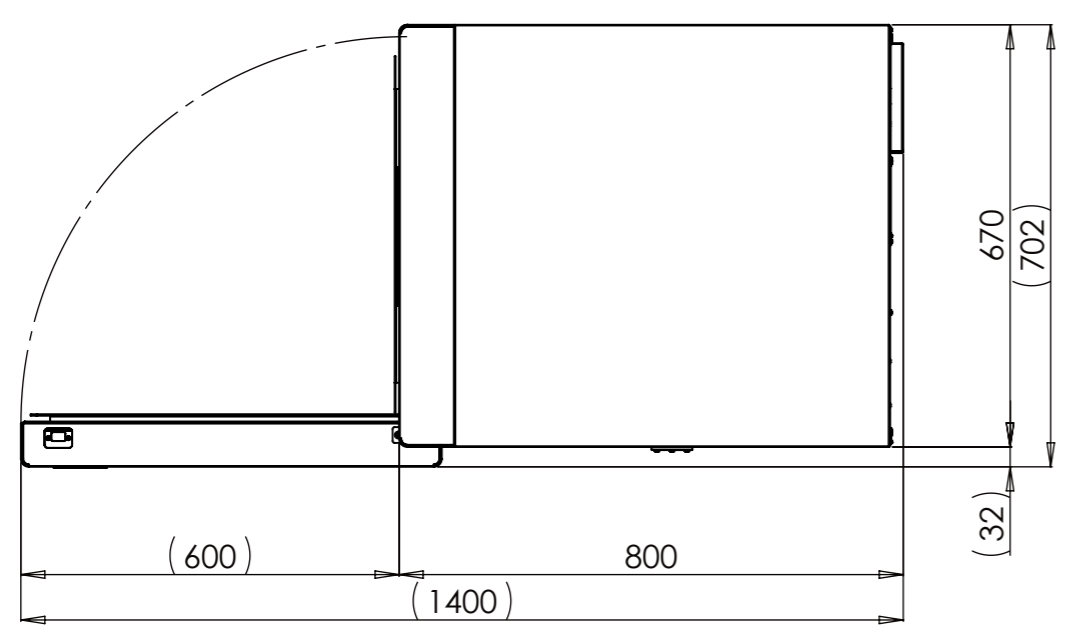

SECTION A-A

<p>fiocchetti THE COLD MANUFACTURER</p>	<p>PLASMA-SUPERARTIC 252 ECT-F TOUCH DMS0252</p>	
<p>Classe di tolleranza richiesta "m" secondo UNI EN 227681, a meno di diversa indicazione da disegno. Fiocchetti si riserva a termini di legge la proprietà del presente disegno con divieto di riprodurlo o comunicato a terzi senza sua autorizzazione. Le immagini hanno scopo puramente dimostrativo. Le caratteristiche e gli accessori del prodotto possono differire in base a modello e applicazione.</p>	<p>Allowed tolerance class 'm' according to EN 227681, unless otherwise specified in the drawing. Fiocchetti retains ownership of this design in accordance with the law. It is forbidden to reproduce or forward it to third parties without permission. Images are for demonstration purposes only. Product features and accessories may differ according to model type and application.</p>	<p>Classe de tolérance "m" selon UNI EN 227681, sauf indication contraire sur la fiche. Fiocchetti se réserve la propriété de cette fiche avec interdiction de sa reproduction ou communication à des tiers, sans autorisation de l'auteur. Les images sont uniquement à des fins de démonstration. Les caractéristiques du produit et les accessoires peuvent différer selon le modèle et l'application.</p>
<p>Classe di tolleranza richiesta "m" secondo UNI EN 227681, a meno di diversa indicazione da disegno. Fiocchetti si riserva a termini di legge la proprietà del presente disegno con divieto di riprodurlo o comunicato a terzi senza sua autorizzazione. Le immagini hanno scopo puramente dimostrativo. Le caratteristiche e gli accessori del prodotto possono differire in base a modello e applicazione.</p>	<p>Allowed tolerance class 'm' according to EN 227681, unless otherwise specified in the drawing. Fiocchetti retains ownership of this design in accordance with the law. It is forbidden to reproduce or forward it to third parties without permission. Images are for demonstration purposes only. Product features and accessories may differ according to model type and application.</p>	<p>Clase de tolerancia "m" según UNI EN 227681, a menos que se indique lo contrario en la ficha. Fiocchetti reserva la propiedad de esta ficha con prohibición de su reproducción o comunicación a terceros, sin autorización. Las imágenes son sólo para fines de demostración. Las características y accesorios del producto pueden diferir según el modelo y la aplicación.</p>