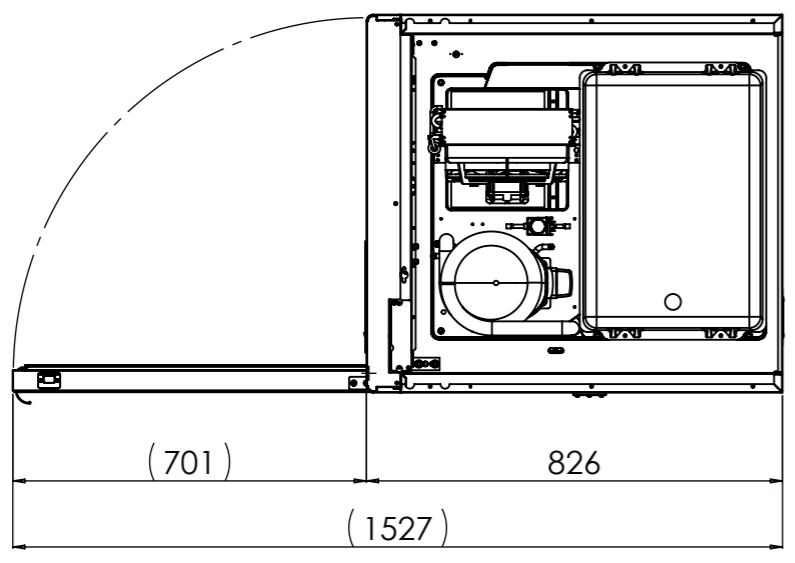

MAX. FOOT EXCURSION +45 mm

<p>fiocchetti THE COLD MANUFACTURER</p>	<p>EMOTECA 700 ECT-F TOUCH) U -</p>	
<p>Classe di tolleranza richiesta "m" secondo UNI EN 227681, a meno di diversa indicazione da disegno. Fiocchetti si riserva a termini di legge la proprietà del presente disegno con divieto di riprodurlo o comunicato a terzi senza sua autorizzazione. Le immagini hanno scopo puramente dimostrativo. Le caratteristiche e gli accessori del prodotto possono differire in base a modello e applicazione.</p> <p>Allowed tolerance class 'm' according to EN 227681, unless otherwise specified in the drawing. Fiocchetti retains ownership of this design in accordance with the law. It is forbidden to reproduce or forward it to third parties without permission. Images are for demonstration purposes only. Product features and accessories may differ according to model type and application.</p>	<p>Classe de tolérance "m" selon UNI EN 227681, sauf indication contraire sur la fiche. Fiocchetti se réserve la propriété de cette fiche avec interdiction de sa reproduction ou communication à des tiers, sans autorisation de l'auteur. Les images sont uniquement à des fins de démonstration. Les caractéristiques du produit et les accessoires peuvent différer selon le modèle et l'application.</p> <p>Clase de tolerancia "m" según UNI EN 227681, a menos que se indique lo contrario en la ficha. Fiocchetti reserva la propiedad de esta ficha con prohibición de su reproducción o comunicación a terceros, sin autorización. Las imágenes son sólo para fines de demostración. Las características y accesorios del producto pueden diferir según el modelo y la aplicación.</p>	