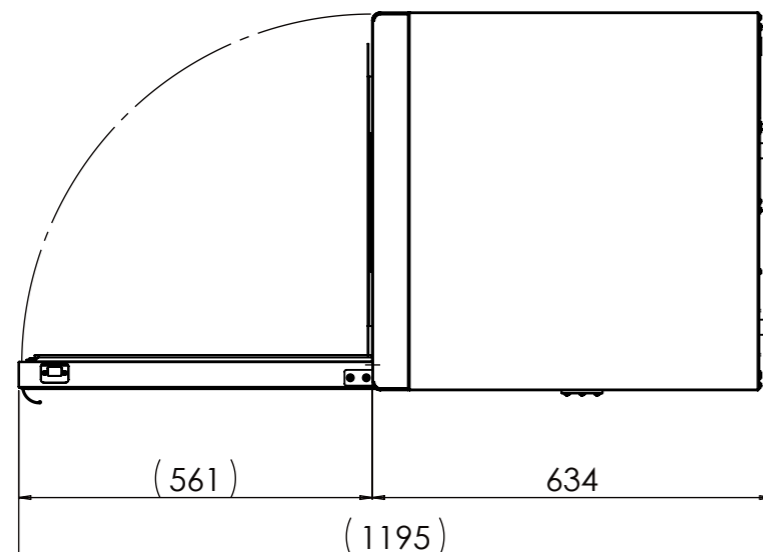

SECTION A-A

fiocchetti
THE COLD MANUFACTURER

EMOTECA 250 ECT-F TOUCH |) U -

Classe di tolleranza richiesta "m" secondo UNI EN 227681, a meno di diversa indicazione da disegno. Fiocchetti si riserva a termini di legge la proprietà del presente disegno con divieto di riprodurlo o comunicato a terzi senza sua autorizzazione. Le immagini hanno scopo puramente dimostrativo. Le caratteristiche e gli accessori del prodotto possono differire in base a modello e applicazione.