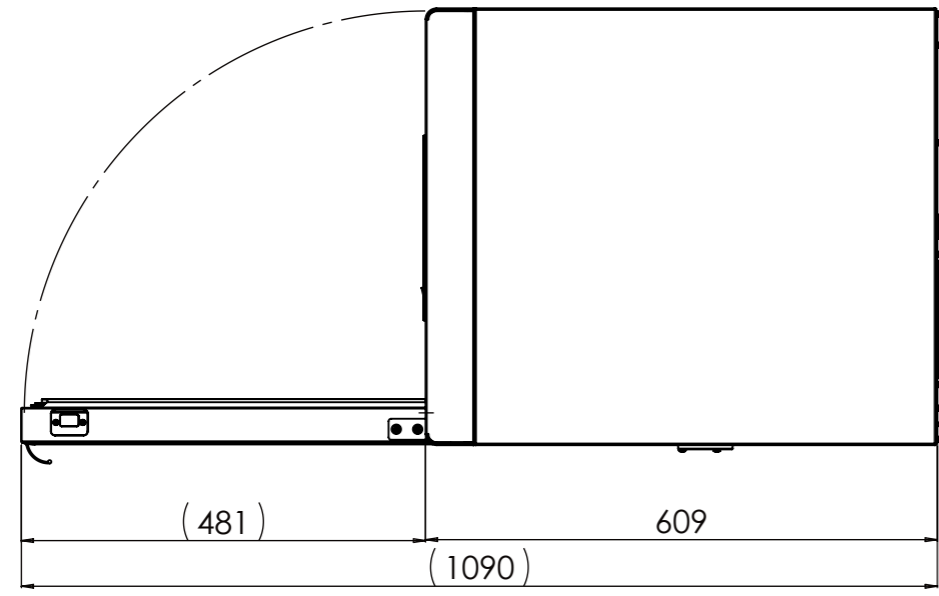

SECTION A-A

<p><b>Fiocchetti</b> THE COLD MANUFACTURER</p>	<p><b>EMOTECA 140 ECT-F TOUCH   ) U -</b></p>	
<p>Classe di tolleranza richiesta "m" secondo UNI EN 227681, a meno di diversa indicazione da disegno. Fiocchetti si riserva a termini di legge la proprietà del presente disegno con divieto di riprodurlo o comunicato a terzi senza sua autorizzazione. Le immagini hanno scopo puramente dimostrativo. Le caratteristiche e gli accessori del prodotto possono differire in base a modello e applicazione.</p>	<p>Allowed tolerance class 'm' according to EN 227681, unless otherwise specified in the drawing. Fiocchetti retains ownership of this design in accordance with the law. It is forbidden to reproduce or forward it to third parties without permission. Images are for demonstration purposes only. Product features and accessories may differ according to model type and application.</p>	<p>Classe de tolérance "m" selon UNI EN 227681, sauf indication contraire sur la fiche. Fiocchetti se réserve la propriété de cette fiche avec interdiction de sa reproduction ou communication à des tiers, sans autorisation de l'auteur. Les images sont uniquement à des fins de démonstration. Les caractéristiques du produit et les accessoires peuvent différer selon le modèle et l'application.</p>
<p>Allowed tolerance class 'm' according to EN 227681, unless otherwise specified in the drawing. Fiocchetti retains ownership of this design in accordance with the law. It is forbidden to reproduce or forward it to third parties without permission. Images are for demonstration purposes only. Product features and accessories may differ according to model type and application.</p>	<p>Clase de tolerancia "m" según UNI EN 227681, a menos que se indique lo contrario en la ficha. Fiocchetti reserva la propiedad de esta ficha con prohibición de su reproducción o comunicación a terceros, sin autorización. Las imágenes son sólo para fines de demostración. Las características y accesorios del producto pueden diferir según el modelo y la aplicación.</p>	<p>Clase de tolerancia "m" según UNI EN 227681, a menos que se indique lo contrario en la ficha. Fiocchetti reserva la propiedad de esta ficha con prohibición de su reproducción o comunicación a terceros, sin autorización. Las imágenes son sólo para fines de demostración. Las características y accesorios del producto pueden diferir según el modelo y la aplicación.</p>