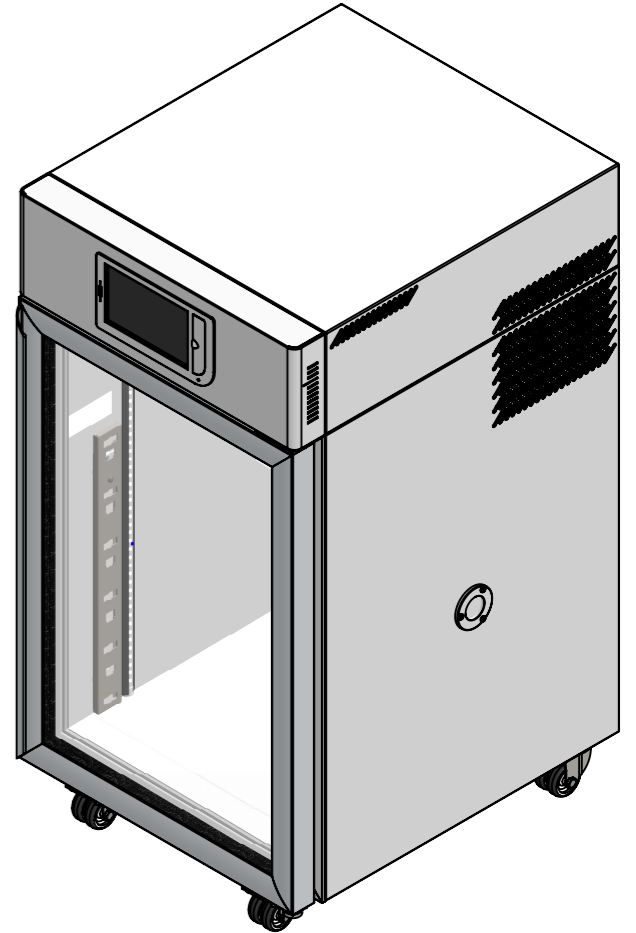

SECTION A-A

<p><b>Fiocchetti</b> THE COLD MANUFACTURER</p>	<p><b>EMOTECA 140 ECT-F TOUCH   ) U -</b></p>	
<p>Classe di tolleranza richiesta "m" secondo UNI EN 227681, a meno di diversa indicazione da disegno. Fiocchetti si riserva a termini di legge la proprietà del presente disegno con divieto di riprodurlo o comunicato a terzi senza sua autorizzazione. Le immagini hanno scopo puramente dimostrativo. Le caratteristiche e gli accessori del prodotto possono differire in base a modello e applicazione.</p>	<p>Allowed tolerance class 'm' according to EN 227681, unless otherwise specified in the drawing. Fiocchetti retains ownership of this design in accordance with the law. It is forbidden to reproduce or forward it to third parties without permission. Images are for demonstration purposes only. Product features and accessories may differ according to model type and application.</p>	<p>Classe de tolérance "m" selon UNI EN 227681, sauf indication contraire sur la fiche. Fiocchetti se réserve la propriété de cette fiche avec interdiction de sa reproduction ou communication à des tiers, sans autorisation de l'auteur. Les images sont uniquement à des fins de démonstration. Les caractéristiques du produit et les accessoires peuvent différer selon le modèle et l'application.</p>
<p>Allowed tolerance class 'm' according to EN 227681, unless otherwise specified in the drawing. Fiocchetti retains ownership of this design in accordance with the law. It is forbidden to reproduce or forward it to third parties without permission. Images are for demonstration purposes only. Product features and accessories may differ according to model type and application.</p>	<p>Clase de tolerancia "m" según UNI EN 227681, a menos que se indique lo contrario en la ficha. Fiocchetti reserva la propiedad de esta ficha con prohibición de su reproducción o comunicación a terceros, sin autorización. Las imágenes son sólo para fines de demostración. Las características y accesorios del producto pueden diferir según el modelo y la aplicación.</p>	<p>Clase de tolerancia "m" según UNI EN 227681, a menos que se indique lo contrario en la ficha. Fiocchetti reserva la propiedad de esta ficha con prohibición de su reproducción o comunicación a terceros, sin autorización. Las imágenes son sólo para fines de demostración. Las características y accesorios del producto pueden diferir según el modelo y la aplicación.</p>