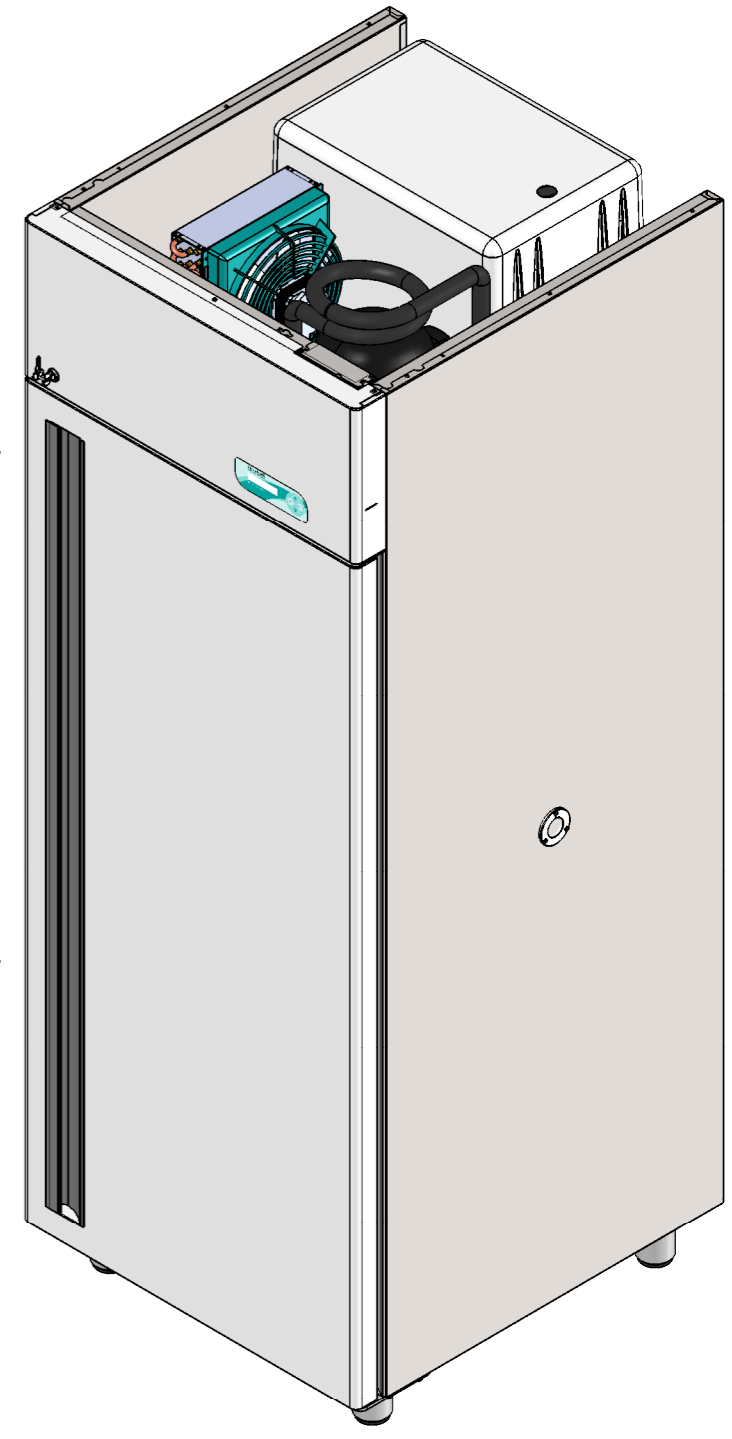

SECTION A-A

	ANTISCINTILLA 700 ECT-F ANT0701	
	ANTISCINTILLA 700 ECT-F PLUS ANT0703	
<p>Classe di tolleranza richiesta "m" secondo UNI EN 227681, a meno di diversa indicazione da disegno. Fiocchetti si riserva a termini di legge la proprietà del presente disegno con divieto di riprodurlo o comunicato a terzi senza sua autorizzazione. Le immagini hanno scopo puramente dimostrativo. Le caratteristiche e gli accessori del prodotto possono differire in base a modello e applicazione.</p>	<p>Classe de tolérance "m" selon UNI EN 227681, sauf indication contraire sur la fiche. Fiocchetti se réserve la propriété de cette fiche avec interdiction de sa reproduction ou communication à des tiers, sans autorisation de l'auteur. Les images sont uniquement à des fins de démonstration. Les caractéristiques du produit et les accessoires peuvent différer selon le modèle et l'application.</p>	
<p>Allowed tolerance class 'm' according to EN 227681, unless otherwise specified in the drawing. Fiocchetti retains ownership of this design in accordance with the law. It is forbidden to reproduce or forward it to third parties without permission. Images are for demonstration purposes only. Product features and accessories may differ according to model type and application.</p>	<p>Clase de tolerancia "m" según UNI EN 227681, a menos que se indique lo contrario en la ficha. Fiocchetti reserva la propiedad de esta ficha con prohibición de su reproducción o comunicación a terceros, sin autorización. Las imágenes son sólo para fines de demostración. Las características y accesorios del producto pueden diferir según el modelo y la aplicación.</p>	