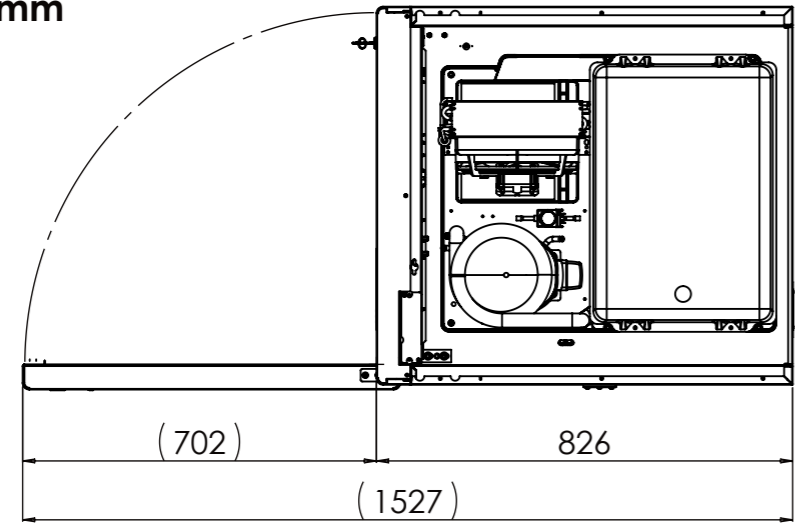

SECTION A-A

	ANTISCINTILLA 700 ECT-F ANT0701	
	ANTISCINTILLA 700 ECT-F PLUS ANT0703	
<p>Classe di tolleranza richiesta "m" secondo UNI EN 227681, a meno di diversa indicazione da disegno. Fiocchetti si riserva a termini di legge la proprietà del presente disegno con divieto di riprodurlo o comunicato a terzi senza sua autorizzazione. Le immagini hanno scopo puramente dimostrativo. Le caratteristiche e gli accessori del prodotto possono differire in base a modello e applicazione.</p>	<p>Classe de tolérance "m" selon UNI EN 227681, sauf indication contraire sur la fiche. Fiocchetti se réserve la propriété de cette fiche avec interdiction de sa reproduction ou communication à des tiers, sans autorisation de l'auteur. Les images sont uniquement à des fins de démonstration. Les caractéristiques du produit et les accessoires peuvent différer selon le modèle et l'application.</p>	
<p>Allowed tolerance class 'm' according to EN 227681, unless otherwise specified in the drawing. Fiocchetti retains ownership of this design in accordance with the law. It is forbidden to reproduce or forward it to third parties without permission. Images are for demonstration purposes only. Product features and accessories may differ according to model type and application.</p>	<p>Clase de tolerancia "m" según UNI EN 227681, a menos que se indique lo contrario en la ficha. Fiocchetti reserva la propiedad de esta ficha con prohibición de su reproducción o comunicación a terceros, sin autorización. Las imágenes son sólo para fines de demostración. Las características y accesorios del producto pueden diferir según el modelo y la aplicación.</p>	