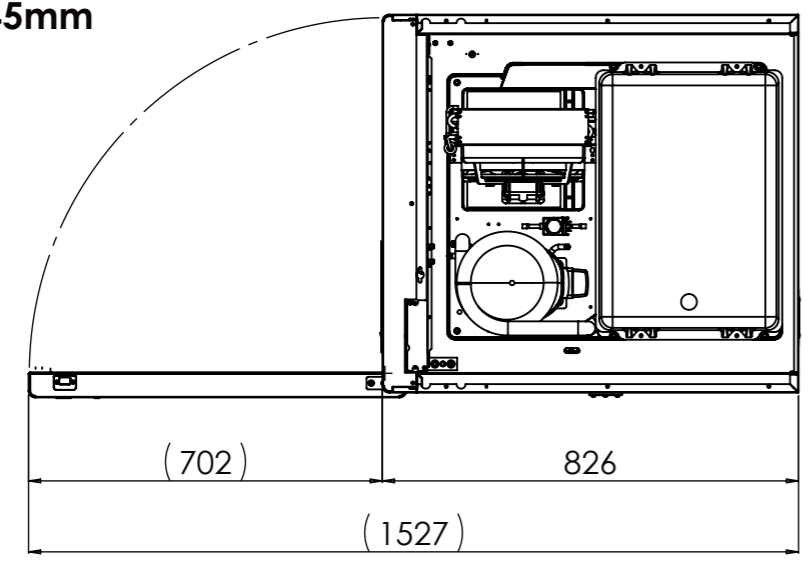

**MAXIMUM FEET HEIGHT  
+45mm**

<p><b>Fiocchetti</b> THE COLD MANUFACTURER</p>	<p><b>TER 700 ECT-F TOUCH   TER0702</b></p>	
<p>Classe di tolleranza richiesta "m" secondo UNI EN 227681, a meno di diversa indicazione da disegno. Fiocchetti si riserva a termini di legge la proprietà del presente disegno con divieto di riprodurlo o comunicato a terzi senza sua autorizzazione. Le immagini hanno scopo puramente dimostrativo. Le caratteristiche e gli accessori del prodotto possono differire in base a modello e applicazione.</p> <p>Allowed tolerance class 'm' according to EN 227681, unless otherwise specified in the drawing. Fiocchetti retains ownership of this design in accordance with the law. It is forbidden to reproduce or forward it to third parties without permission. Images are for demonstration purposes only. Product features and accessories may differ according to model type and application.</p>		<p>Classe de tolérance "m" selon UNI EN 227681, sauf indication contraire sur la fiche. Fiocchetti se réserve la propriété de cette fiche avec interdiction de sa reproduction ou communication à des tiers, sans autorisation de l'auteur. Les images sont uniquement à des fins de démonstration. Les caractéristiques du produit et les accessoires peuvent différer selon le modèle et l'application.</p> <p>Clase de tolerancia "m" según UNI EN 227681, a menos que se indique lo contrario en la ficha. Fiocchetti reserva la propiedad de esta ficha con prohibición de su reproducción o comunicación a terceros, sin autorización. Las imágenes son sólo para fines de demostración. Las características y accesorios del producto pueden diferir según el modelo y la aplicación.</p>