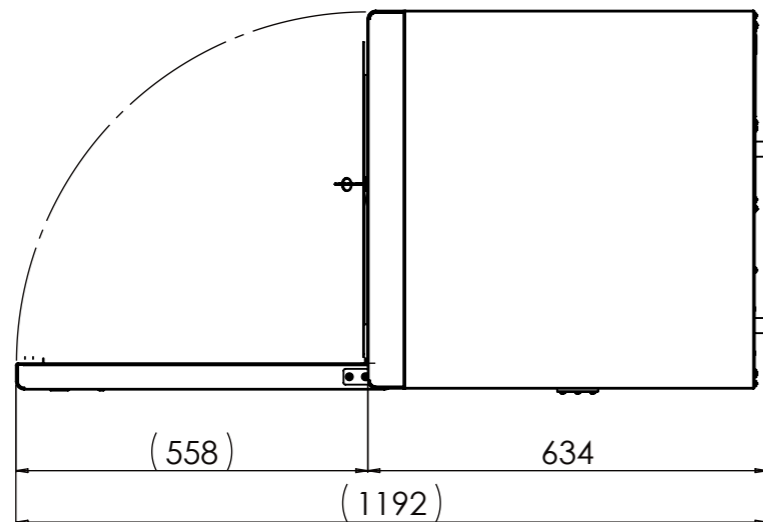

SECTION A-A

**fiocchetti**  
THE COLD MANUFACTURER

**TER 400 ECT-F | TER0401**  
**TER 400 ECT-F PLUS | TER0403**

Classe di tolleranza richiesta "m" secondo UNI EN 227681, a meno di diversa indicazione da disegno. Fiocchetti si riserva a termini di legge la proprietà del presente disegno con divieto di riprodurlo o comunicato a terzi senza sua autorizzazione. Le immagini hanno scopo puramente dimostrativo. Le caratteristiche e gli accessori del prodotto possono differire in base a modello e applicazione.