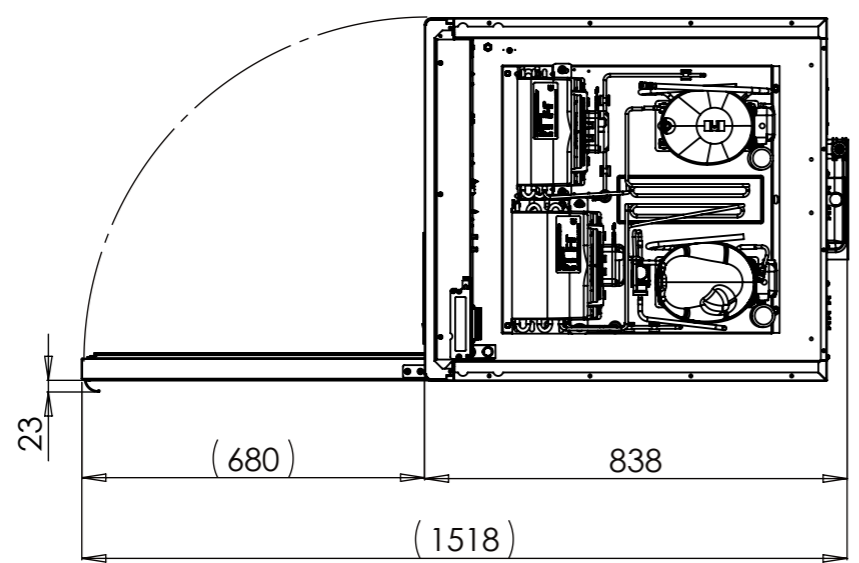

MAX. FOOT EXCURSION +45mm

SECTION A-A

<p>fiocchetti THE COLD MANUFACTURER</p>	<p>VISION 2T 702 ECT-F TOUCH VST0702</p>	
<p>Classe di tolleranza richiesta "m" secondo UNI EN 227681, a meno di diversa indicazione da disegno. Fiocchetti si riserva a termini di legge la proprietà del presente disegno con divieto di riprodurlo o comunicato a terzi senza sua autorizzazione. Le immagini hanno scopo puramente dimostrativo. Le caratteristiche e gli accessori del prodotto possono differire in base a modello e applicazione.</p>	<p>Allowed tolerance class 'm' according to EN 227681, unless otherwise specified in the drawing. Fiocchetti retains ownership of this design in accordance with the law. It is forbidden to reproduce or forward it to third parties without permission. Images are for demonstration purposes only. Product features and accessories may differ according to model type and application.</p>	<p>Classe de tolérance "m" selon UNI EN 227681, sauf indication contraire sur la fiche. Fiocchetti se réserve la propriété de cette fiche avec interdiction de sa reproduction ou communication à des tiers, sans autorisation de l'auteur. Les images sont uniquement à des fins de démonstration. Les caractéristiques du produit et les accessoires peuvent différer selon le modèle et l'application.</p>
<p>Allowed tolerance class 'm' according to EN 227681, unless otherwise specified in the drawing. Fiocchetti retains ownership of this design in accordance with the law. It is forbidden to reproduce or forward it to third parties without permission. Images are for demonstration purposes only. Product features and accessories may differ according to model type and application.</p>	<p>Allowed tolerance class 'm' according to EN 227681, unless otherwise specified in the drawing. Fiocchetti retains ownership of this design in accordance with the law. It is forbidden to reproduce or forward it to third parties without permission. Images are for demonstration purposes only. Product features and accessories may differ according to model type and application.</p>	<p>Clase de tolerancia "m" según UNI EN 227681, a menos que se indique lo contrario en la ficha. Fiocchetti reserva la propiedad de esta ficha con prohibición de su reproducción o comunicación a terceros, sin autorización. Las imágenes son sólo para fines de demostración. Las características y accesorios del producto pueden diferir según el modelo y la aplicación.</p>