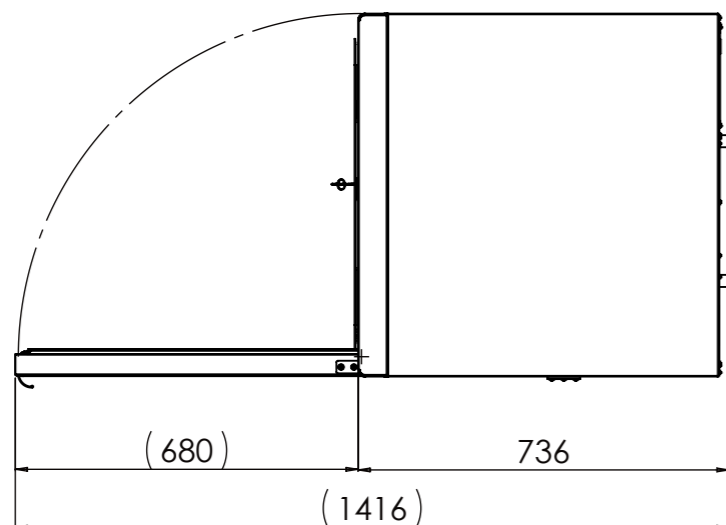

SECTION A-A

fiocchetti
THE COLD MANUFACTURER

VISION 2T 500 ECT-F | VST0501
VISION 2T 500 ECT-F PLUS | VST0503

Classe di tolleranza richiesta "m" secondo UNI EN 227681, a meno di diversa indicazione da disegno. Fiocchetti si riserva a termini di legge la proprietà del presente disegno con divieto di riprodurlo o comunicato a terzi senza sua autorizzazione. Le immagini hanno scopo puramente dimostrativo. Le caratteristiche e gli accessori del prodotto possono differire in base a modello e applicazione.