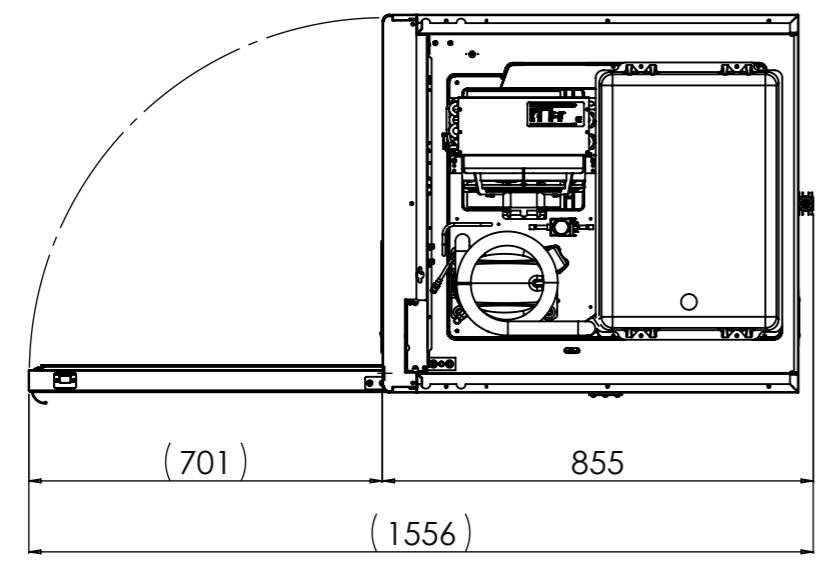

MAX. FOOT EXCURSION +45 mm

<p>fiocchetti THE COLD MANUFACTURER</p>	<p>VISION 700 ECT-F TOUCH VIS0702</p>	
<p>Classe di tolleranza richiesta "m" secondo UNI EN 227681, a meno di diversa indicazione da disegno. Fiocchetti si riserva a termini di legge la proprietà del presente disegno con divieto di riprodurlo o comunicato a terzi senza sua autorizzazione. Le immagini hanno scopo puramente dimostrativo. Le caratteristiche e gli accessori del prodotto possono differire in base a modello e applicazione.</p> <p>Allowed tolerance class 'm' according to EN 227681, unless otherwise specified in the drawing. Fiocchetti retains ownership of this design in accordance with the law. It is forbidden to reproduce or forward it to third parties without permission. Images are for demonstration purposes only. Product features and accessories may differ according to model type and application.</p>		<p>Classe de tolérance "m" selon UNI EN 227681, sauf indication contraire sur la fiche. Fiocchetti se réserve la propriété de cette fiche avec interdiction de sa reproduction ou communication à des tiers, sans autorisation de l'auteur. Les images sont uniquement à des fins de démonstration. Les caractéristiques du produit et les accessoires peuvent différer selon le modèle et l'application.</p> <p>Clase de tolerancia "m" según UNI EN 227681, a menos que se indique lo contrario en la ficha. Fiocchetti reserva la propiedad de esta ficha con prohibición de su reproducción o comunicación a terceros, sin autorización. Las imágenes son sólo para fines de demostración. Las características y accesorios del producto pueden diferir según el modelo y la aplicación.</p>