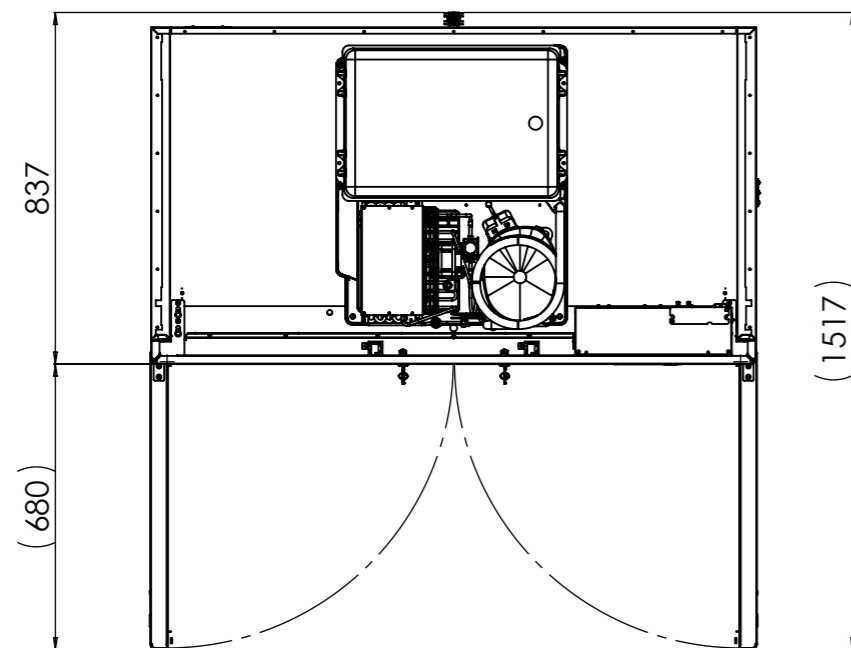

MAX. FOOT EXCURSION + 55 mm

SECTION A-A

fiocchetti
THE COLD MANUFACTURER

FREEZER 1500 ECT-F | FRE1501

FREEZER 1500 ECT-F PLUS | FRE1503

Classe di tolleranza richiesta "m" secondo UNI EN 227681, a meno di diversa indicazione da disegno. Fiocchetti si riserva a termini di legge la proprietà del presente disegno con divieto di riprodurlo o comunicato a terzi senza sua autorizzazione. Le immagini hanno scopo puramente dimostrativo. Le caratteristiche e gli accessori del prodotto possono differire in base a modello e applicazione.