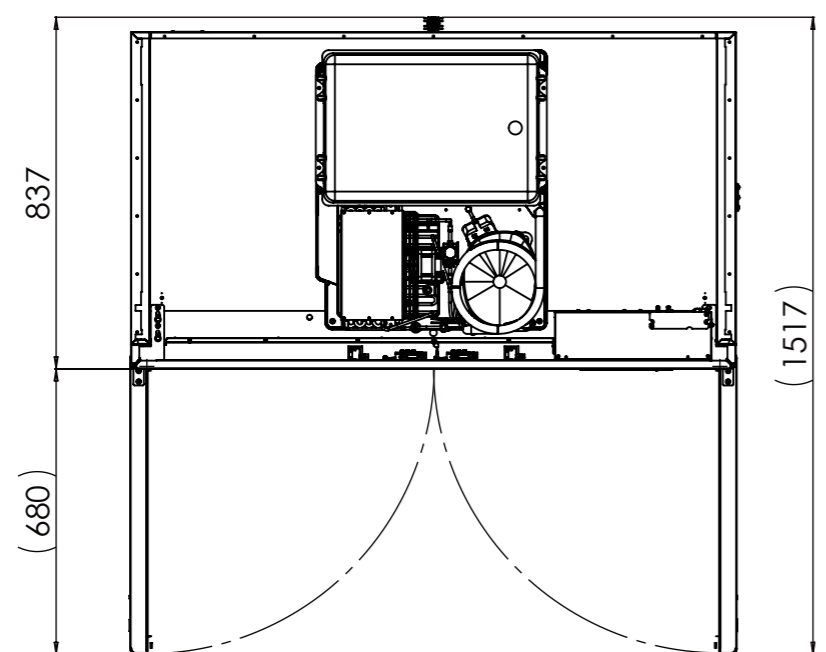

MAX. FOOT EXCURSION +55 mm

SECTION A-A

<p>fiocchetti THE COLD MANUFACTURER</p>	<p>FREEZER 1500 ECT-F TOUCH FRE1502</p>	
<p>Classe di tolleranza richiesta "m" secondo UNI EN 227681, a meno di diversa indicazione da disegno. Fiocchetti si riserva a termini di legge la proprietà del presente disegno con divieto di riprodurlo o comunicato a terzi senza sua autorizzazione. Le immagini hanno scopo puramente dimostrativo. Le caratteristiche e gli accessori del prodotto possono differire in base a modello e applicazione.</p>	<p>Allowed tolerance class 'm' according to EN 227681, unless otherwise specified in the drawing. Fiocchetti retains ownership of this design in accordance with the law. It is forbidden to reproduce or forward it to third parties without permission. Images are for demonstration purposes only. Product features and accessories may differ according to model type and application.</p>	<p>Classe de tolérance "m" selon UNI EN 227681, sauf indication contraire sur la fiche. Fiocchetti se réserve la propriété de cette fiche avec interdiction de sa reproduction ou communication à des tiers, sans autorisation de l'auteur. Les images sont uniquement à des fins de démonstration. Les caractéristiques du produit et les accessoires peuvent différer selon le modèle et l'application.</p>
<p>Allowed tolerance class 'm' according to EN 227681, unless otherwise specified in the drawing. Fiocchetti retains ownership of this design in accordance with the law. It is forbidden to reproduce or forward it to third parties without permission. Images are for demonstration purposes only. Product features and accessories may differ according to model type and application.</p>	<p>Allowed tolerance class 'm' according to EN 227681, unless otherwise specified in the drawing. Fiocchetti retains ownership of this design in accordance with the law. It is forbidden to reproduce or forward it to third parties without permission. Images are for demonstration purposes only. Product features and accessories may differ according to model type and application.</p>	<p>Clase de tolerancia "m" según UNI EN 227681, a menos que se indique lo contrario en la ficha. Fiocchetti reserva la propiedad de esta ficha con prohibición de su reproducción o comunicación a terceros, sin autorización. Las imágenes son sólo para fines de demostración. Las características y accesorios del producto pueden diferir según el modelo y la aplicación.</p>