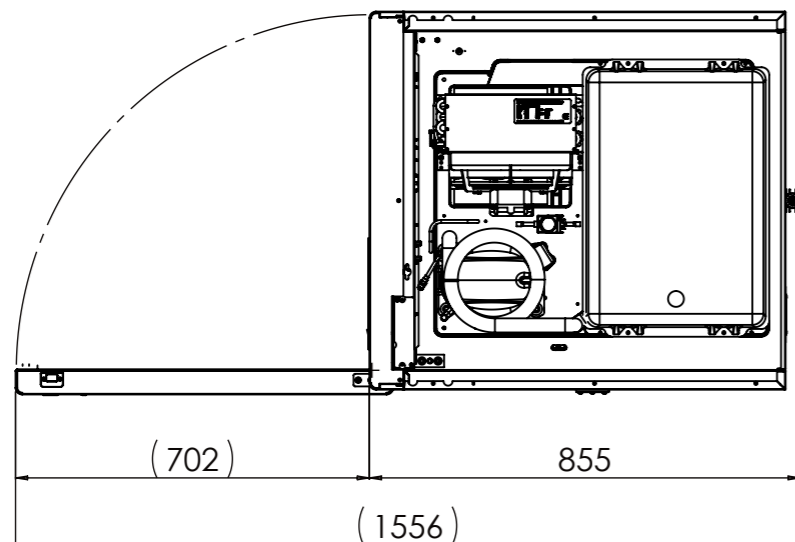

**MAX. FOOT EXCURSION + 45 mm**

**fiocchetti**  
THE COLD MANUFACTURER

**FREEZER 700 ECT-F TOUCH | FRE0702**

Classe di tolleranza richiesta "m" secondo UNI EN 227681, a meno di diversa indicazione da disegno. Fiocchetti si riserva a termini di legge la proprietà del presente disegno con divieto di riprodurlo o comunicato a terzi senza sua autorizzazione. Le immagini hanno scopo puramente dimostrativo. Le caratteristiche e gli accessori del prodotto possono differire in base a modello e applicazione.