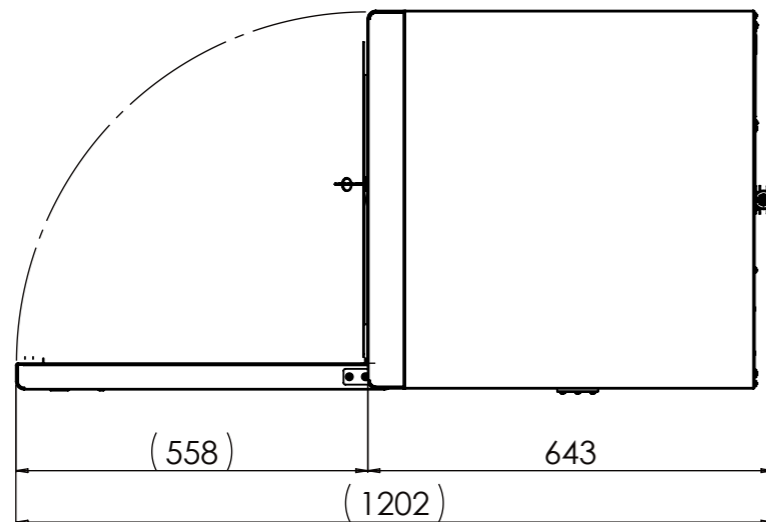

SECTION A-A

**fiocchetti**  
THE COLD MANUFACTURER

**FREEZER 400 ECT-F | FRE0401**  
**FREEZER 400 ECT-F PLUS | FRE0403**

Classe di tolleranza richiesta "m" secondo UNI EN 227681, a meno di diversa indicazione da disegno. Fiocchetti si riserva a termini di legge la proprietà del presente disegno con divieto di riprodurlo o comunicato a terzi senza sua autorizzazione. Le immagini hanno scopo puramente dimostrativo. Le caratteristiche e gli accessori del prodotto possono differire in base a modello e applicazione.