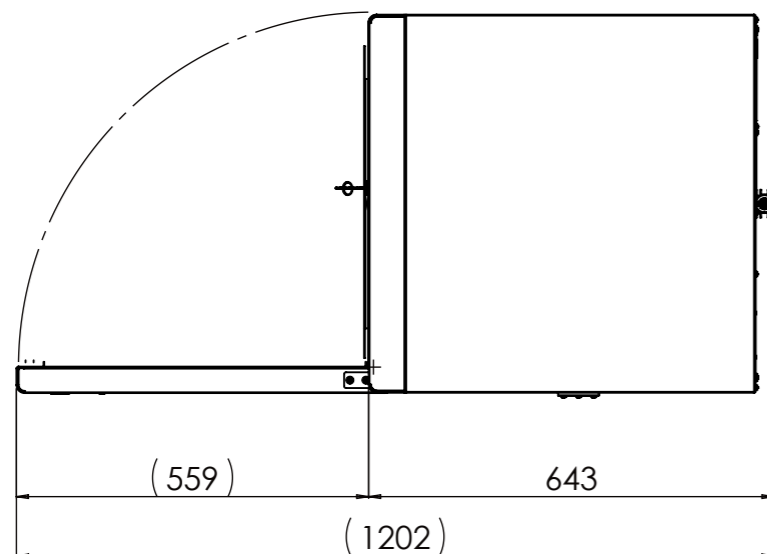

SECTION A-A

**fiocchetti**  
THE COLD MANUFACTURER

**FREEZER 250 ECT-F | FRE0251**  
**FREEZER 250 ECT-F PLUS | FRE0253**

Classe di tolleranza richiesta "m" secondo UNI EN 227681, a meno di diversa indicazione da disegno. Fiocchetti si riserva a termini di legge la proprietà del presente disegno con divieto di riprodurlo o comunicato a terzi senza sua autorizzazione. Le immagini hanno scopo puramente dimostrativo. Le caratteristiche e gli accessori del prodotto possono differire in base a modello e applicazione.