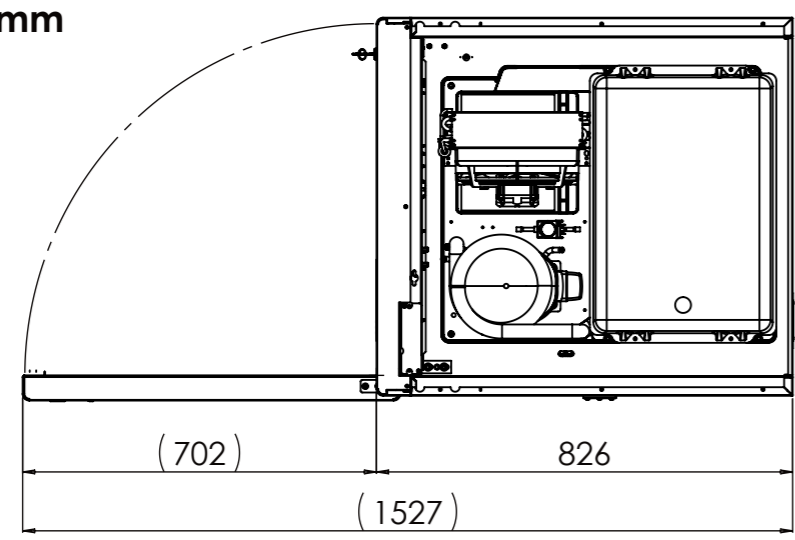

**MAXIMUM FEET HEIGHT
+45mm**

SECTION A-A

	<p>LABOR 700 ECT-F LAB0701 LABOR 700 ECT-F PLUS LAB0703</p>	
<p>Classe di tolleranza richiesta "m" secondo UNI EN 227681, a meno di diversa indicazione da disegno. Fiocchetti si riserva a termini di legge la proprietà del presente disegno con divieto di riprodurlo o comunicato a terzi senza sua autorizzazione. Le immagini hanno scopo puramente dimostrativo. Le caratteristiche e gli accessori del prodotto possono differire in base a modello e applicazione.</p>	<p>Allowed tolerance class 'm' according to EN 227681, unless otherwise specified in the drawing. Fiocchetti retains ownership of this design in accordance with the law. It is forbidden to reproduce or forward it to third parties without permission. Images are for demonstration purposes only. Product features and accessories may differ according to model type and application.</p>	<p>Classe de tolérance "m" selon UNI EN 227681, sauf indication contraire sur la fiche. Fiocchetti se réserve la propriété de cette fiche avec interdiction de sa reproduction ou communication à des tiers, sans autorisation de l'auteur. Les images sont uniquement à des fins de démonstration. Les caractéristiques du produit et les accessoires peuvent différer selon le modèle et l'application.</p>
<p>Allowed tolerance class 'm' according to EN 227681, unless otherwise specified in the drawing. Fiocchetti retains ownership of this design in accordance with the law. It is forbidden to reproduce or forward it to third parties without permission. Images are for demonstration purposes only. Product features and accessories may differ according to model type and application.</p>	<p>Allowed tolerance class 'm' according to EN 227681, unless otherwise specified in the drawing. Fiocchetti retains ownership of this design in accordance with the law. It is forbidden to reproduce or forward it to third parties without permission. Images are for demonstration purposes only. Product features and accessories may differ according to model type and application.</p>	<p>Clase de tolerancia "m" según UNI EN 227681, a menos que se indique lo contrario en la ficha. Fiocchetti reserva la propiedad de esta ficha con prohibición de su reproducción o comunicación a terceros, sin autorización. Las imágenes son sólo para fines de demostración. Las características y accesorios del producto pueden diferir según el modelo y la aplicación.</p>