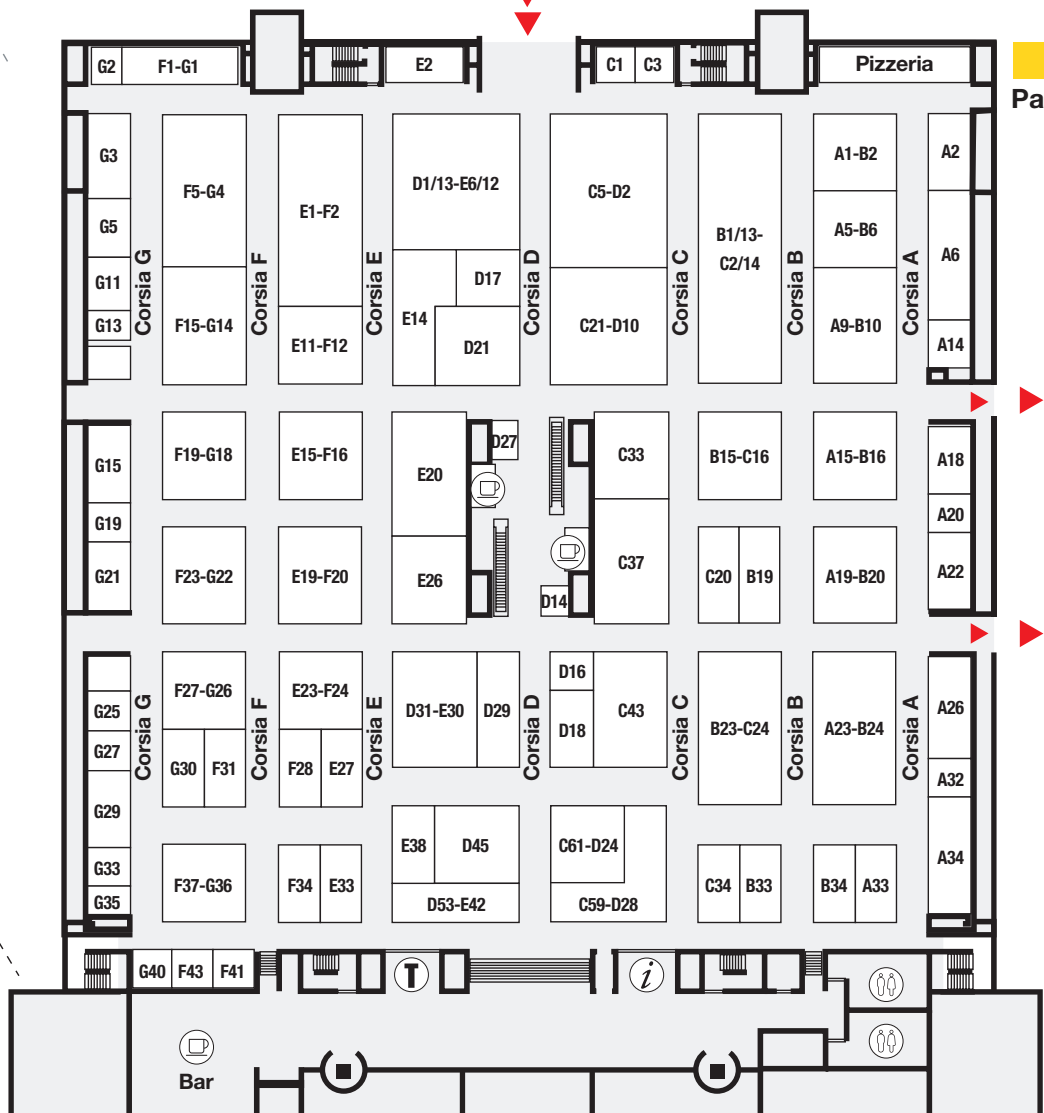

INGRESSO FIERA
Fairground Entrance
Piazza Costituzione

Pad./Pav. 32

Pad./Pav. 31

Pad./Pav. 34

Primo Piano
First Floor

1

Sala Gardenia
Sala Magnolia
Sala Mimosa
Sala Orchidea

Segreteria di manifestazione
Exhibition Secretariat

Ufficio stampa
Press Office

Sala Allemanda

Piano Ammezzato
Mezzanine

Tavola calda
Self Service

Pad./Pav. 33

Planimetria fieristica

Fairground Floor Plan

Bar

Cosmobimbo
Nursery

Settori Merceologici

Products Sector

Sale Congressi

Congress Room

Guardaroba
Cloakroom

Banca
Bank

Farmaceutico/Parafarmaceutico
Sanitario
Pharmaceutical/Health Care