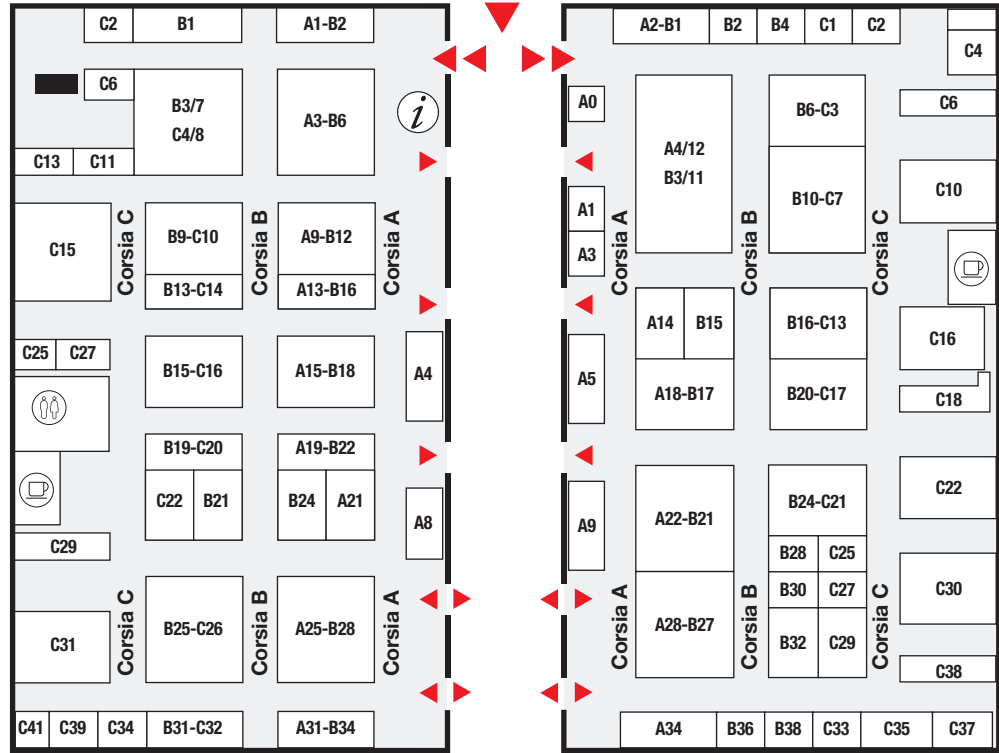

INGRESSO FIERA
Fairground Entrance
Piazza Costituzione

Pad./Pav. 32

Pad./Pav. 31

Pad./Pav. 34

Primo Piano
First Floor

1

Sala Gardenia
Sala Magnolia
Sala Mimosa
Sala Orchidea

Segreteria di manifestazione
Exhibition Secretariat

Ufficio stampa
Press Office

Sala Allemanda

Piano Ammezzato
Mezzanine

Tavola calda
Self Service

Pad./Pav. 33

Planimetria fieristica

Fairground Floor Plan

Bar

Cosmobimbo
Nursery

Settori Merceologici

Products Sector

Sale Congressi

Congress Room

Guardaroba
Cloakroom

Banca
Bank

Farmaceutico/Parafarmaceutico
Sanitario
Pharmaceutical/Health Care